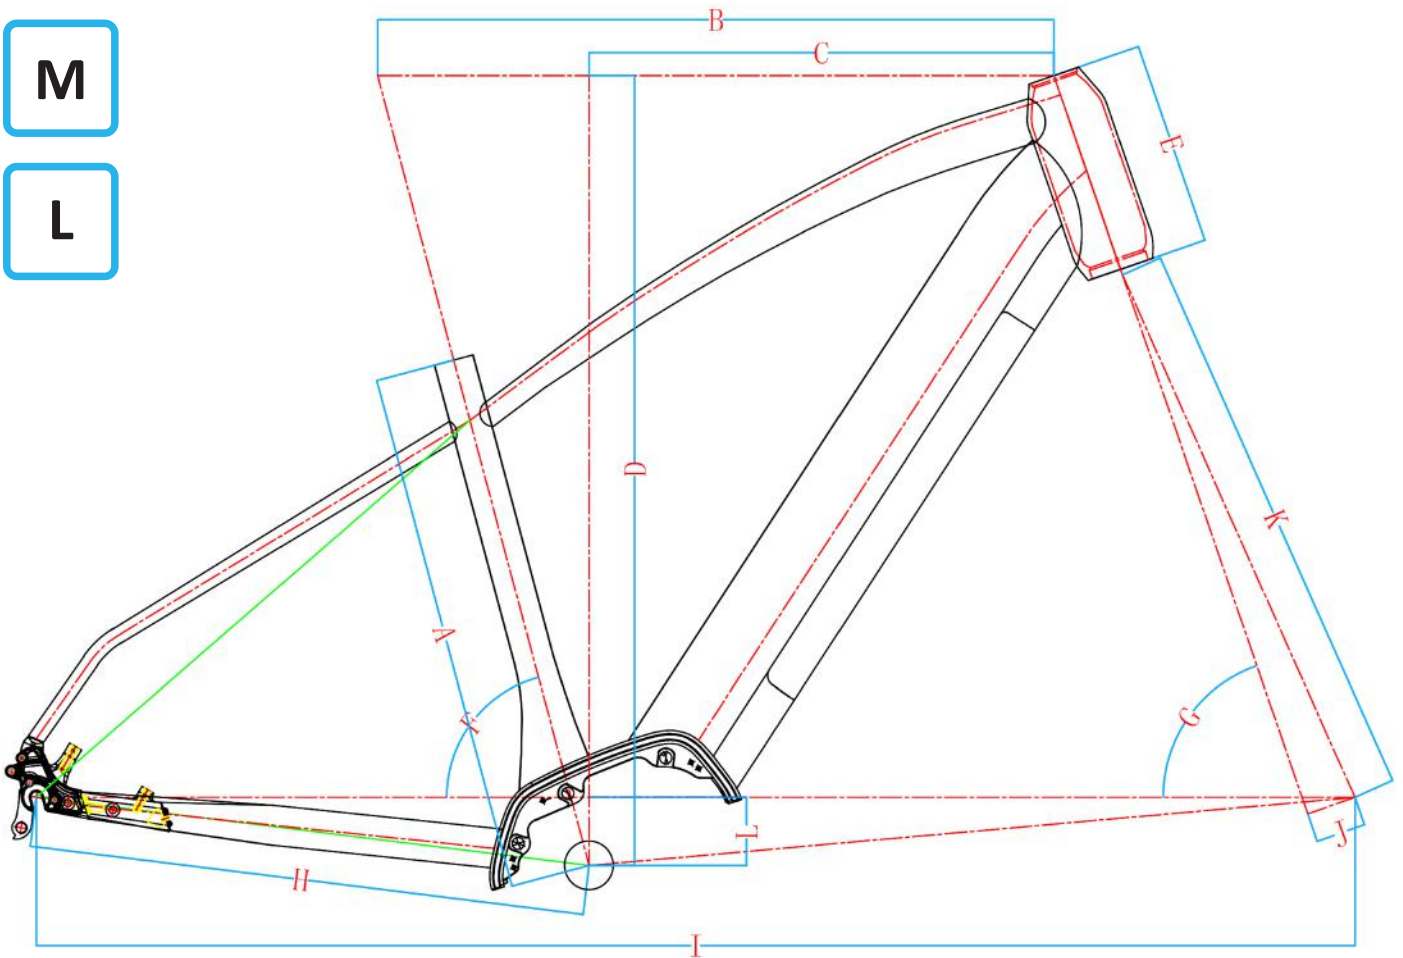

TOTEM

36V

720
Wh

Artikelnummern:

18" Grau/Rot - 232018

20.5" Grau/Rot - 232019

Modell	Mythos	Bremsen	Shimano MT-200
Rahmen	18" / 46cm - 20.5" / 52.1cm	Schaltung	Shimano SL-M2010
Farben	Grau/Rot	Umwerfer	Shimano RD-M370
Motor	VINKA E20 Center Motor	Kassette	Shimano CS-HG200-9
Akku	36V - 20Ah / 720Wh - Samsung Zellen	Radsatz	Stars J19SF
Ladezeit	~ 7 Stunden für 100%	Reifen	CST 27.5*2.1
Reichweite*	Bis zu 200 km	Sattel	Selle Royal Freeway
Display	VINKA DS20 LCD Display	Sattelstütze	Mode 30.9mm*300mm
Gabel	Suntour NVX30-DS-NLO-27.5 - 100	Gewicht	26.8kg - 27.1kg

*Die Lebensdauer einer Batterie hängt von verschiedenen Faktoren ab wie z.B. das Gewicht des Fahrers, den Wetterbedingungen, der Hangneigung, der Abnutzung und Druck der Reifen usw.

Geometrie Tabelle

Größen:

M

L

	A	B	C	D	E	F	G	H	I	J	K	L
M	460	595	408.9	694.3	180	75°	71°	490	1160.2	44	503	60
L	520	600	413.9	694.3	180	75°	71°	490	1165.2	44	503	60

TOTEM